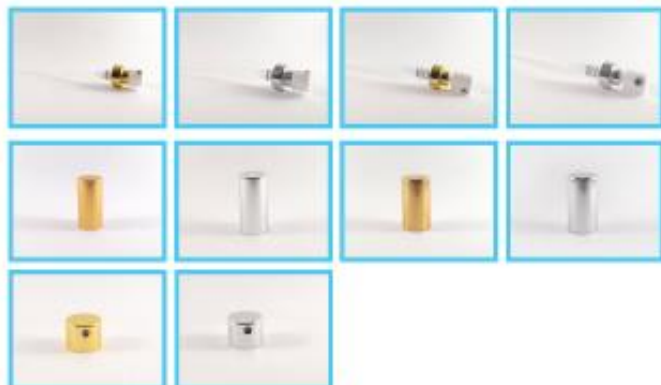

Bermudas 100 ml

Número de Moldura: 5225233
Capacidad: 100.00 ml & 03.30 oz
Corona: Spray
Color: Cristal
Piezas cajas: 56
Cajas tarima: 52
Piezas por tarima en caja: 2912
Piezas de accesorios por caja:
3000-3000-2140-2140-1785-500-10000

Accesorios: Válvula #15 para engargolar oro/plata, casquillo plano 15 oro/plata c/inserto (valv15), Casquillo aluminio#13 oro /plata (valv#15), Activador encasquillado LP oro/plata

Carnation 5 ml.

Número de Moldura: 5309056
Capacidad: 05.00 ml & 00.16 oz
Corona: Rosca cosméticos
Color: Cristal
Piezas cajas: 1600
Cajas tarima: 44
Piezas por tarima en caja: 70400
Piezas de accesorios por caja: 5000-8500

Accesorios: Tapa pp#13 blanca/negra, Tapa pincel#13 ensamblado 30 24 blanco/negro