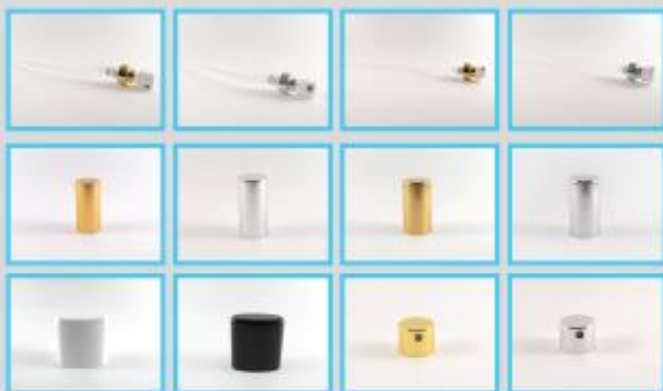

Accesorios: Válvula #15 para engargolado oro/plata, Válvula #15 c/perfil bajo oro/ plata. Altura 147mm., Casquillo Aluminio #13 oro /plata (valv.#15), Casquillo Plano #15 oro /plata c/ inserto (valv.#15), Casquillo Aladín blanco/ negro brillante (codigo 03207/03077), Activador encasquillado lp oro/plata