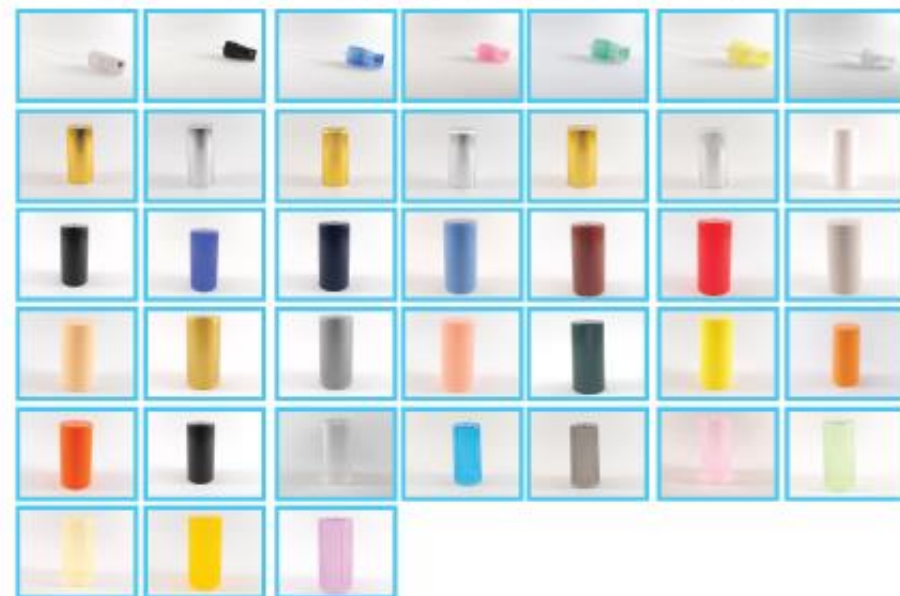

Columne 100 ml. Rosca

Número de Moldura: 5321015
Capacidad: 100.00 ml & 03.30 oz
Corona: Rosca cosméticos
Color: Cristal
Piezas cajas: 108
Cajas tarima: 44
Piezas por tarima en caja: 4752
Piezas de accesorios por caja:
1850-3000-2140-2140-1785-500-500

Accesorios: Atomizador J0#18 blanco/negro/azul translucido/ rosa translucido/ verde translucido/ amarillo translucido/ translucido natural, Casquillo aluminio #18 oro /plata (atom. #18 / valv. #20), Casquillo aluminio bala #18 oro / plata (atom. #18 / valv#20), Casquillo plano #20 oro /plata con inserto (valv.20), Casquillo #18 blanco/negro/ azul rey/ azul marino/ azul cielo/ vino / rojo / hueso/ salmón/ paja/ oro/gris/ rosa/ verde/ amarillo/ naranja/ gris metálico, Casquillo #18 translucido natural/ translucido azul/ translucido humo/ translucido rosa/ translucido verde/ translucido amarillo/ translucido naranja/ translucido lila